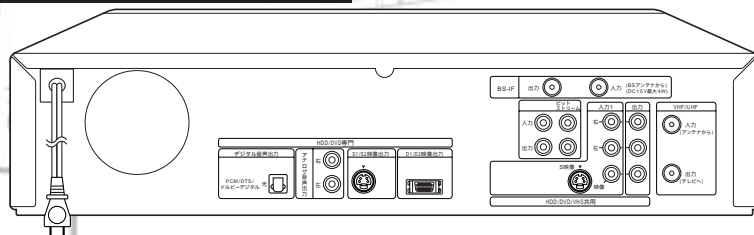

ケーブル配線 図解集

保存版

保存版
ケーブル配線図解集

完全デジタル化が数年先に控えてはいるものの、現状ではアナログとデジタル放送が混在し、それに伴う番組数の多さには驚くべきものがある。各メーカーから続々発売されるDVDレコーダーは、これらに応えるべく機能の多彩さを前面に打ち出した製品が数多く見られる。レコーダーが備える多彩な機能をユーザーサイドで満足のいくレベルまで利用するには、レコーダーの生命線ともいえるアンテナ、さらにテレビや音響機器などとの連携に関する十分な知識を身につけることが鍵になる。さらに、D映像端子やHDMI端子といった高画質映像を目指した新しい接続規格などへの理解も不可欠だ。そのヒントとして、「ケーブル配線図解集」を役立てていただきたい。

ソニー RDR-VH93