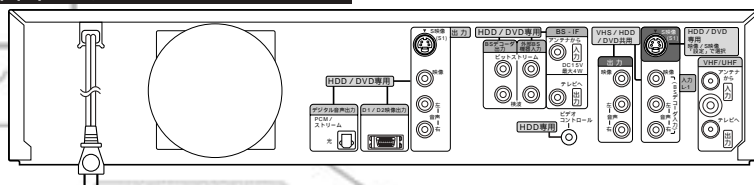

日本ビクター DR-MX50